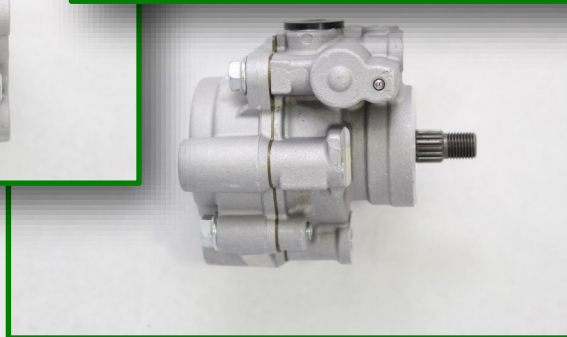

### FITMENT:

**1997-2006 LEXUS ES300/ES330**

**1995-2004 TOYOTA AVALON**

**1998-2003 TOYOTA SIENNA**

**1995-2003 TOYOTA CAMRY/SOLARA**

**AVAILABLE TO ORDER NOW**

**Call: 866-943-2748 OR email: [info@mavalgear.com](mailto:info@mavalgear.com)**