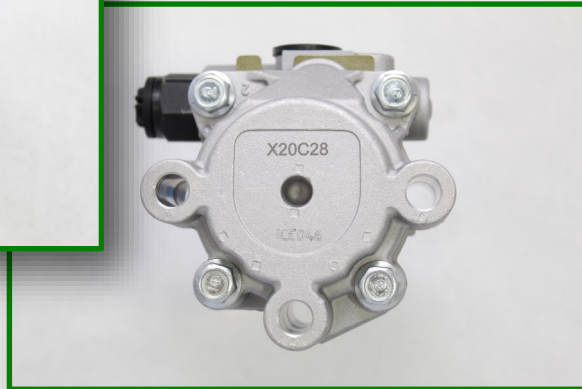

### FITMENT:

**1997-2006 LEXUS ES300/ES330**

**1995-2004 TOYOTA AVALON**

**1998-2003 TOYOTA SIENNA**

**1995-2003 TOYOTA CAMRY/SOLARA**

**AVAILABLE TO ORDER NOW**

**Call: 866-943-2748 OR email: [info@mavalgear.com](mailto:info@mavalgear.com)**