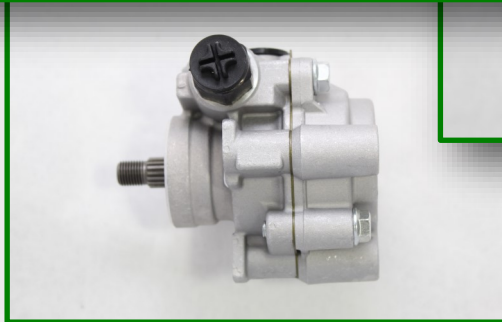

### FITMENT:

**1997-2006 LEXUS ES300/ES330**

**1995-2004 TOYOTA AVALON**

**1998-2003 TOYOTA SIENNA**

**1995-2003 TOYOTA CAMRY/SOLARA**

**AVAILABLE TO ORDER NOW**

**Call: 866-943-2748 OR email: [info@mavalgear.com](mailto:info@mavalgear.com)**